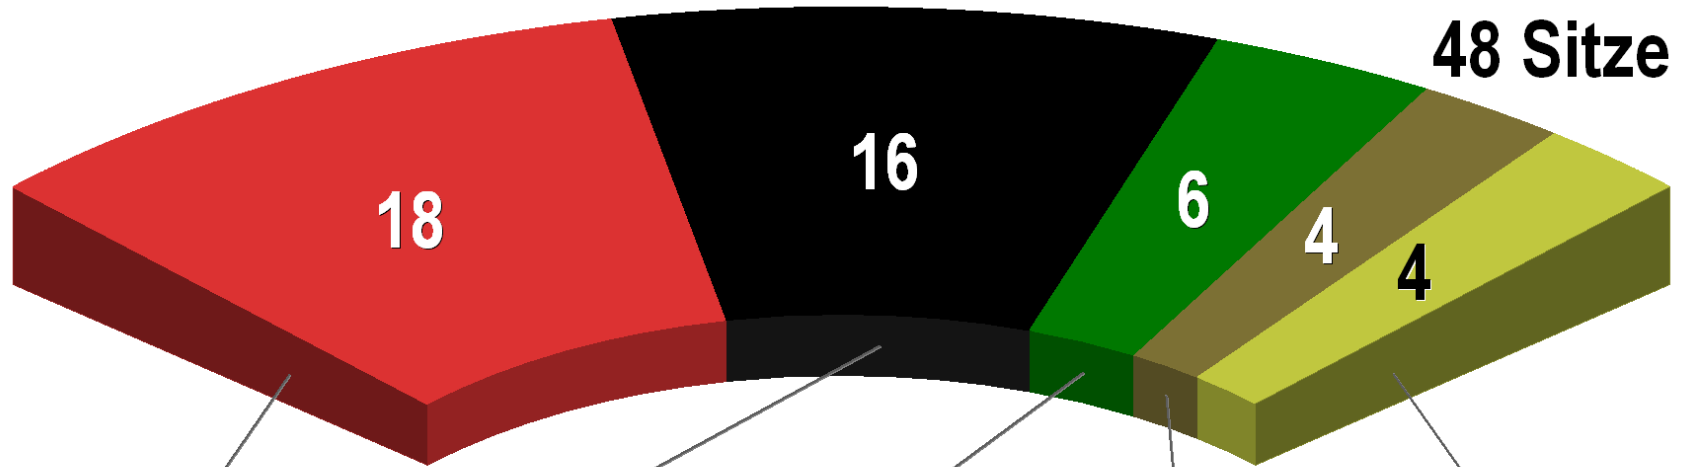

Stadtverordnetenversammlung 28.09.2003

Sitzverteilung

SPD

18 Sitze

15.765 St.
35,75%

CDU

16 Sitze

13.653 St.
30,96%

GRÜNE

6 Sitze

4.984 St.
11,30%

DVU

4 Sitze

3.564 St.
8,08%

FDP

4 Sitze